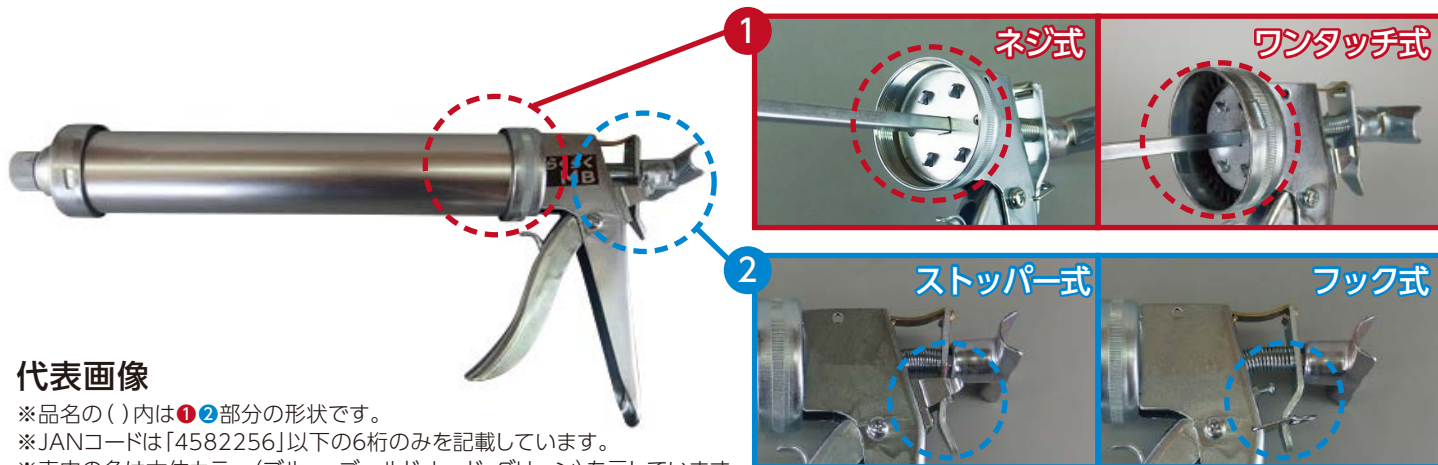

## 代表画像

※品名の( )内は①②部分の形状です。  
 ※JANコードは「4582256」以下の6桁のみを記載しています。  
 ※表内の色は本体カラー(ブルー・ゴールド・レッド・グリーン)を示しています。

| 品番         | 品名                   | 容量<br>[ml] | JANコード | 定価<br>[税抜] | 品番         | 品名                   | 容量<br>[ml] | JANコード | 定価<br>[税抜] |
|------------|----------------------|------------|--------|------------|------------|----------------------|------------|--------|------------|
| MB-SCFK-BL | らくらくMB(ネジ・フック式)      | 550        | 871543 | 21,000     | LB-RD      | らくらくLB(ワンタッチ・ストッパー式) | 650        | 872069 | 24,000     |
| MB-SCFK-GD | らくらくMB(ネジ・フック式)      | 550        | 871574 | 21,000     | LB-GR      | らくらくLB(ワンタッチ・ストッパー式) | 650        | 872090 | 24,000     |
| MB-SCFK-RD | らくらくMB(ネジ・フック式)      | 550        | 871581 | 21,000     | 60MB-FK-BL | らくらく60MB(ネジ・フック式)    | 750        | 871857 | 25,000     |
| MB-SCFK-GR | らくらくMB(ネジ・フック式)      | 550        | 871611 | 21,000     | 60MB-FK-GD | らくらく60MB(ネジ・フック式)    | 750        | 871888 | 25,000     |
| MB-SC-BL   | らくらくMB(ネジ・ストッパー式)    | 550        | 871369 | 21,000     | 60MB-FK-RD | らくらく60MB(ネジ・フック式)    | 750        | 871895 | 25,000     |
| MB-SC-GD   | らくらくMB(ネジ・ストッパー式)    | 550        | 871390 | 21,000     | 60MB-FK-GR | らくらく60MB(ネジ・フック式)    | 750        | 871925 | 25,000     |
| MB-SC-RD   | らくらくMB(ネジ・ストッパー式)    | 550        | 871406 | 21,000     | 60MB-BL    | らくらく60MB(ネジ・ストッパー式)  | 750        | 871765 | 25,000     |
| MB-SC-GR   | らくらくMB(ネジ・ストッパー式)    | 550        | 871437 | 21,000     | 60MB-GD    | らくらく60MB(ネジ・ストッパー式)  | 750        | 871796 | 25,000     |
| MB-FK-BL   | らくらくMB(ワンタッチ・フック式)   | 550        | 871451 | 21,000     | 60MB-RD    | らくらく60MB(ネジ・ストッパー式)  | 750        | 871802 | 25,000     |
| MB-FK-GD   | らくらくMB(ワンタッチ・フック式)   | 550        | 871482 | 21,000     | 60MB-GR    | らくらく60MB(ネジ・ストッパー式)  | 750        | 871833 | 25,000     |
| MB-FK-RD   | らくらくMB(ワンタッチ・フック式)   | 550        | 871499 | 21,000     | 550B-SC-BL | らくらく550B(ネジ・フック式)    | 550        | 872519 | 26,000     |
| MB-FK-GR   | らくらくMB(ワンタッチ・フック式)   | 550        | 871529 | 21,000     | 550B-SC-GD | らくらく550B(ネジ・フック式)    | 550        | 872540 | 26,000     |
| MB-BL      | らくらくMB(ワンタッチ・ストッパー式) | 550        | 871635 | 21,000     | 550B-SC-RD | らくらく550B(ネジ・フック式)    | 550        | 872557 | 26,000     |
| MB-GD      | らくらくMB(ワンタッチ・ストッパー式) | 550        | 871666 | 21,000     | 550B-SC-GR | らくらく550B(ネジ・フック式)    | 550        | 872588 | 26,000     |
| MB-RD      | らくらくMB(ワンタッチ・ストッパー式) | 550        | 871673 | 21,000     | 550B-BL    | らくらく550B(ワンタッチ・フック式) | 550        | 872229 | 26,000     |
| MB-GR      | らくらくMB(ワンタッチ・ストッパー式) | 550        | 871703 | 21,000     | 550B-GD    | らくらく550B(ワンタッチ・フック式) | 550        | 872250 | 26,000     |
| LB-SCFK-BL | らくらくLB(ネジ・フック式)      | 650        | 871949 | 24,000     | 550B-RD    | らくらく550B(ワンタッチ・フック式) | 550        | 872267 | 26,000     |
| LB-SCFK-GD | らくらくLB(ネジ・フック式)      | 650        | 871970 | 24,000     | 550B-GR    | らくらく550B(ワンタッチ・フック式) | 550        | 872298 | 26,000     |
| LB-SCFK-RD | らくらくLB(ネジ・フック式)      | 650        | 871987 | 24,000     | 650B-SC-BL | らくらく650B(ネジ・フック式)    | 650        | 872410 | 30,000     |
| LB-SCFK-GR | らくらくLB(ネジ・フック式)      | 650        | 872014 | 24,000     | 650B-SC-GD | らくらく650B(ネジ・フック式)    | 650        | 872441 | 30,000     |
| LB-SC-BL   | らくらくLB(ネジ・ストッパー式)    | 650        | 872113 | 24,000     | 650B-SC-RD | らくらく650B(ネジ・フック式)    | 650        | 872458 | 30,000     |
| LB-SC-GD   | らくらくLB(ネジ・ストッパー式)    | 650        | 872144 | 24,000     | 650B-SC-GR | らくらく650B(ネジ・フック式)    | 650        | 872489 | 30,000     |
| LB-SC-RD   | らくらくLB(ネジ・ストッパー式)    | 650        | 872151 | 24,000     | 650B-BL    | らくらく650B(ワンタッチ・フック式) | 650        | 872328 | 30,000     |
| LB-SC-GR   | らくらくLB(ネジ・ストッパー式)    | 650        | 872182 | 24,000     | 650B-GD    | らくらく650B(ワンタッチ・フック式) | 650        | 872359 | 30,000     |
| LB-FK-BL   | らくらくLB(ワンタッチ・フック式)   | 650        | 871017 | 24,000     | 650B-RD    | らくらく650B(ワンタッチ・フック式) | 650        | 872366 | 30,000     |
| LB-FK-GD   | らくらくLB(ワンタッチ・フック式)   | 650        | 871048 | 24,000     | 650B-GR    | らくらく650B(ワンタッチ・フック式) | 650        | 872397 | 30,000     |
| LB-FK-RD   | らくらくLB(ワンタッチ・フック式)   | 650        | 871055 | 24,000     | 700B-BL    | らくらく700B(ネジ・フック式)    | 750        | 872915 | 30,000     |
| LB-FK-GR   | らくらくLB(ワンタッチ・フック式)   | 650        | 871086 | 24,000     | 700B-GD    | らくらく700B(ネジ・フック式)    | 750        | 872946 | 30,000     |
| LB-BL      | らくらくLB(ワンタッチ・ストッパー式) | 650        | 872021 | 24,000     | 700B-RD    | らくらく700B(ネジ・フック式)    | 750        | 872953 | 30,000     |
| LB-GD      | らくらくLB(ワンタッチ・ストッパー式) | 650        | 872052 | 24,000     | 700B-GR    | らくらく700B(ネジ・フック式)    | 750        | 872984 | 30,000     |